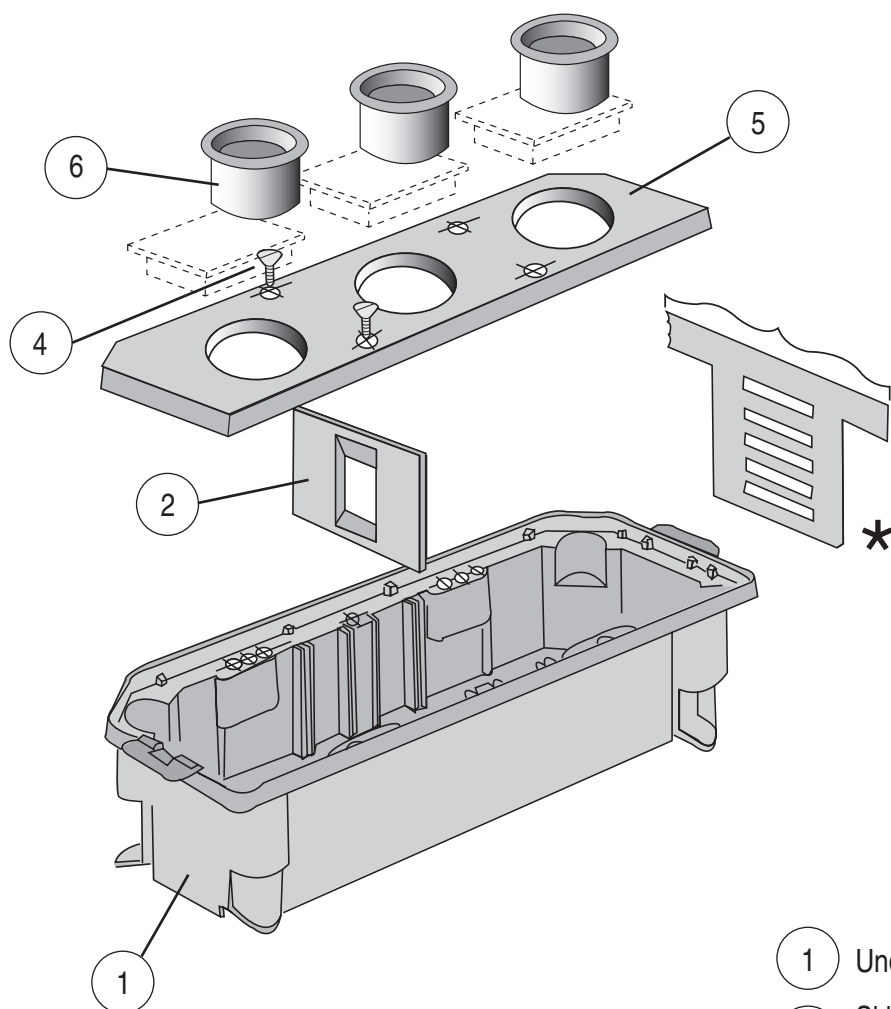

## ACKERMANN

Underlagsdåse GES/B

**NB!**

Underlagsdåsen skal monteres i nederste slids for at kladdækslet kan lukkes med isatte stikpropper.

\* Yderligere byggedybde indtil 25 mm kan opnås ved brug af et sæt rasterchips type GES/RV.

- 1 Underdåse GES/B.
- 2 Skillevæg GES/TW, der vendes som vist.
- 4 Skrue (ø2,9 x 16 mm).
- 5 Dækplade 57562.
- 6 Stikdåse.

Dækplader for LK FUGA el. indbygningsstikdåser u. afbryder.

Alm. 230 V grå EL nr. 1017 004 593  
Alm. 230 V hvid EL nr. 1017 022 902  
EDB 230 V grå EL nr. 1017 022 931  
EDB 230 V hvid EL nr. 1017 022 944