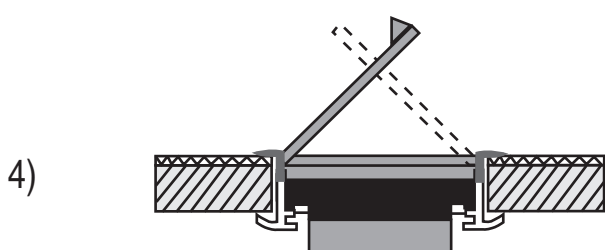

NB! For større flexibilitet med henblik på indretning kan udskæringens placering vælges asymmetrisk på gulvpladen, idet de kvadratiske gulvplader kan monteres vilkårligt.

Hul udskæres i gulvplade og tæppekanten udskæres skråt.

Klapdæksel aftages og tæppe påklæbes i reces. Selve plastic-rammen fastskrues ved hjælp af de medleverede beslag.

Underlagsdåser monteres i den nederste af de 5 slidser i plastic-rammen, hvorved den min. krævede byggedybde på 100 mm etableres.

På alle firkantede modeller kan klapdækslet monteres valgfrit som vist.